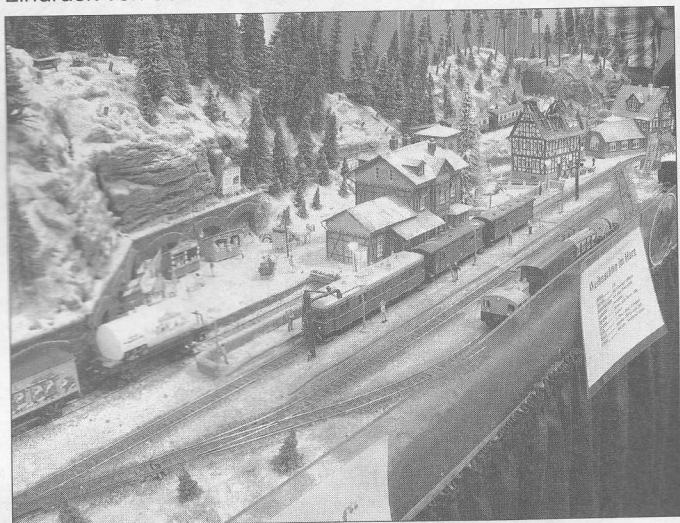

Modellbahnausstellung am 27.-28.11.2010 im Bogenhaus

im Rahmen des musikalischen Weihnachtsmarktes

seit einigen Jahren erfreut sich der musikalische Weihnachtsmarkt im „Historischen Stadtgut“ in Löbejün zunehmender Beliebtheit. Dieser wird vornehmlich durch die Löbejüner Vereine, Privatpersonen und Einrichtungen in der Stadt in Zusammenarbeit mit der Kunst und Kulturscheune ausgerichtet.

Mit der Fertigstellung des Bogenhauses sind nun weitere Ausstellungsräume hinzugekommen, welches uns die Möglichkeit gibt den musikalischen Weihnachtsmarkt mit einer Modellbahnausstellung zu ergänzen.

Unser Verein wurde im Jahre 1978 gegründet und feierte im Jahr 2008 sein 30 jähriges Bestehen. Wir beschäftigen uns mit dem Bau von Modellen und Anlagen der Eisenbahn und ihrem kulturellen und traditionellen Umfeld. Gleichzeitig erfolgt eine Beschäftigung mit der Geschichte, Technik und Entwicklung des Schienen gebundenen Nahverkehrs unter Weitergabe der Erkenntnisse an die Mitglieder und weitere interessierte Personen. Von der Spurweite Z bis zur Spur II ist bei uns alles vertreten. Der EMC 78 ist eine BSW- Freizeitgruppe der Stiftung Bahnsozialwerk (BSW) und Mitglied beim sächsischen Modellbahnverein. In diesem Jahr beschäftigten wir uns insbesondere mit der Umrüstung unserer Anlagen auf digitalen Betrieb sowie deren interessantere landschaftliche Gestaltung. Mit ca. 15 Anlagen der Spurweiten Z, N, TT, H0 und G aus Vereinseigenen, Gastvereinen und Privatpersonen möchten wir Ihnen einen Einblick in unser Hobby geben. Die beiden Bilder geben einen ersten Eindruck von dem was Sie erwartet.

Freuen Sie sich mit uns auf das erste Adventswochenende an dem Sie Ihre Sinne im Gaumen, den Ohren und den Augen auf die Weihnachtszeit einstimmen können.

Der Eintrittspreis für die Tageskarte im Bogenhaus beträgt 3,50EUR, ermäßigt 2,50EUR, Familienkarte 10,50EUR (2 Erwachsene und 2-4 Kinder), ausgenommen die mobile LGB, da hier für 5 min Fahrspaß 0,50 EUR in den Automaten einzuwerfen sind.